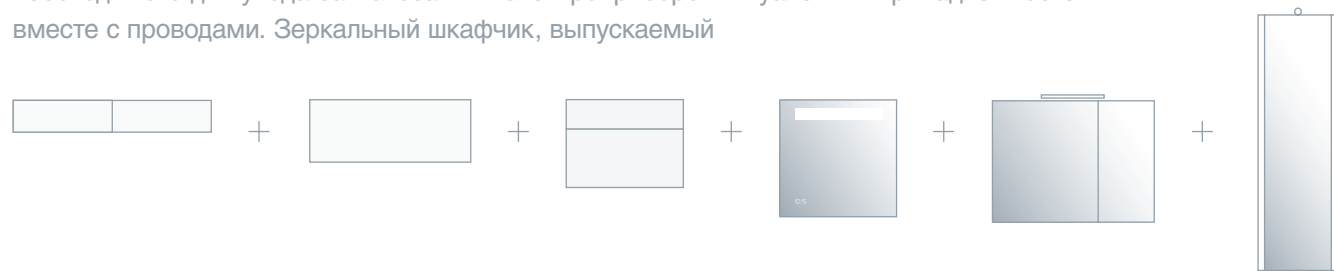

Мебель

Простая организация

Мебель «Formilia», обеспечивая достаточно места для хранения туалетных принадлежностей и комфортного ухода за собой, еще и радует глаз обтекаемыми стильными очертаниями. Зеркальная панель вращается вокруг своей оси, открывая доступ к удобной нише, в которой размещены три электрические розетки и отсеки для хранения всего необходимого для ухода за волосами и электроприборов вместе с проводами. Зеркальный шкафчик, выпускаемый

в нескольких размерах, имеет зеркальную внутреннюю часть и магнитную планку для хранения металлических принадлежностей. Предлагаются шкафчики разных размеров и форм с различными видами отделки, в них предусмотрены специальные лотки для косметики, украшений, флаконов с лосьонами или духами и мужских и женских туалетных принадлежностей.

Formilia – Мебель
Зеркало 100 см, тумба с двумя ящиками 100 см и вращающаяся зеркальная панель