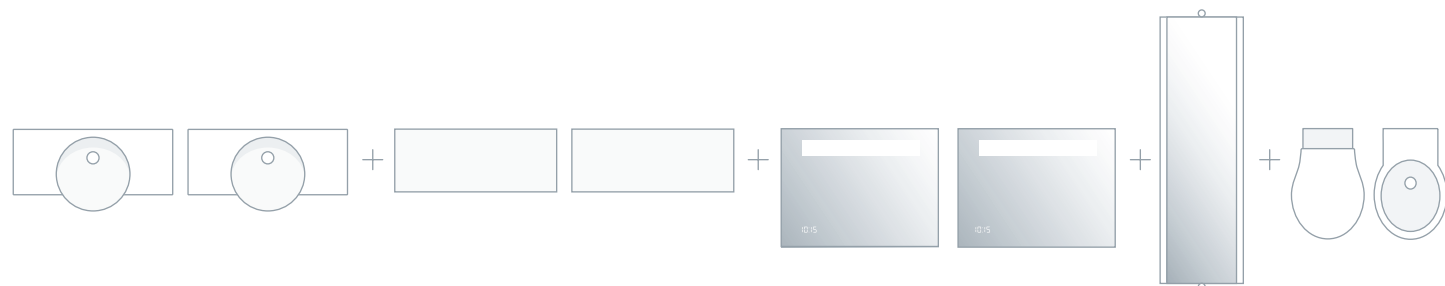

Ванная комната Элис и Ноа

Элис и Ноа, адвокат и сценарист, работают допоздна и любят поспорить, но не друг с другом. Независимо от того, насколько они заняты работой и общением с друзьями, каждую среду они проводят вечер вместе, готовя ужин, слушая джаз

и обсуждая новости. Элис и Ноа поженились недавно, оба они - сильные личности, раньше жили самостоятельно, и многое делают по-разному. Они поняли, что ключ к семейному счастью – двойные раковины-столешницы «Spherik».