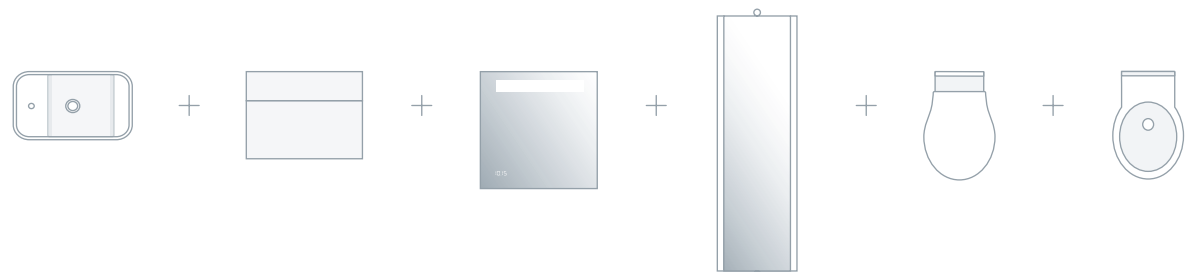

Ванная комната Леа

Просыпаясь утром, Леа, уверенная в себе и дружелюбная, с радостью встречает новый день. Она всегда открыта для знакомства с новыми людьми. Работа инструктором по йоге и физиотерапевтом позволяет Леа удовлетворить свои духовные потребности и жаж-

ду понимания того, как устроена жизнь. Стиль жизни Леа и ее дом отражают ее веру в то, что суть жизни и мироздания – динамичные, изменчивые отношения. Лишь только увидев изящный дизайн раковины «Rondik» она поняла, что это именно то, что ей нужно.