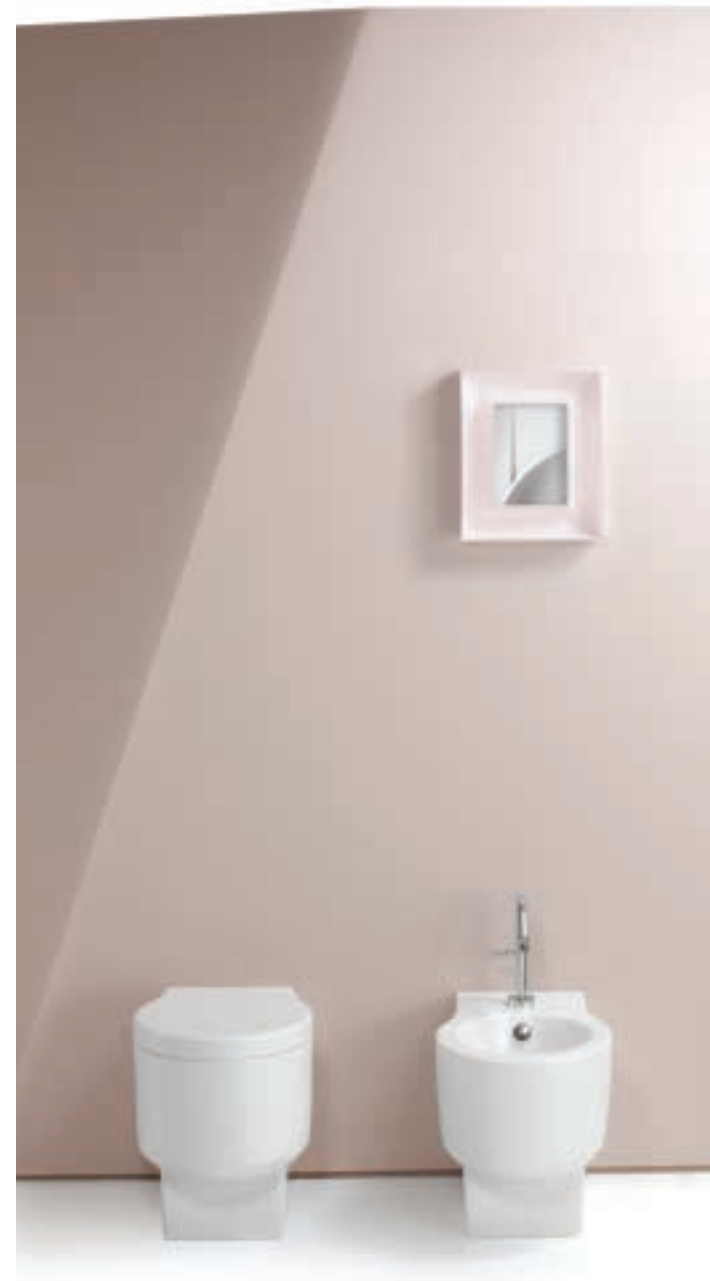

Ванная комната Джульетты и Энзо

Неразлучные – так называют их друзья. Джульетта и Энзо. Она преподает в начальной школе, он работает в медицинском колледже. Они узнали друг о друге все, что можно было узнать, начиная с пятилетнего возраста. У них одинаковые вкусы во всем, от музыки и еды до книг и одежды. Поэто-

му решение по поводу интерьера их первого дома принималось легко. Они были уверены, что обстановка должна быть сдержанной, аутентичной и четкой. Раковина «Graphik» как нельзя лучше вписывалась в такую концепцию. Всего лишь еще одна вещь, по поводу которой они согласились.