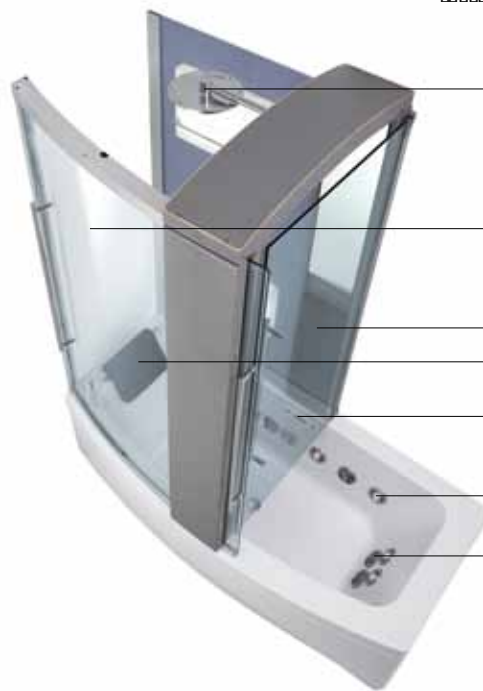

версия * без подсветки

РАЗБРЫЗГИВАТЕЛЬ ДУША

ПЕРЕДНЯЯ РАЗДВИЖНАЯ ПАНЕЛЬ, НЕ ПРИГОДНАЯ ДЛЯ ДОСТУПА В ВАННУ ОТКРЫТИЕ МАКСИМУМ 40 СМ

ОТКИДНОЕ СИДЕНЬЕ

СЪЕМНЫЙ ПОДГОЛОВНИК

ПАНЕЛЬ УПРАВЛЕНИЯ

ГИДРОМАССАЖ

ROSOIC

SHARADE

- 01
- 02
- 04
- 05

Функции

	и	J	Basic G	E	TOP	ROSOIC G	ROSOIC G
Рама							
Подголовник							
Ливная колонна							
Гидромассаж (кол. форсунок)		6	6	6	8	8	8
Панель управления							
Регулировка интенсивности массажа		ручн.	ручн.	ручн.	ифр.	ифр.	ифр.
Сенсорное управление							
Датчик уровня							
Автоматическая дезинфекция							
Система Clean							
Система silence							
Пульт дистанционного управления							
Пульсатор							
Система smart							
Нагреватель							
Радиоприемник (Smart Panel)							

Функции у

	T01 T01 T05 T05 k k	T02 T02 T04 T04 G T k k
Ручной душ		
Центральный разбрызгиватель душа		
Термостатический или однорычажный смеситель		
Clean Glass		
Выбор водного массажа	ручн.	ручн.
Водные массажи		
Сиденье		
Раздвижная передняя стенка		
Световая панель с подсветкой		

по заказу серийно отсутствует

Объем воды
01 01 02 02 200 л.
04 04 05 05 242 л.
(на уровне перелива)