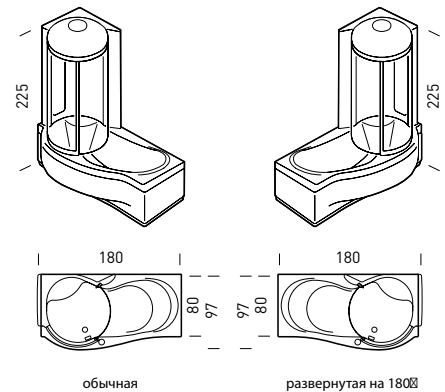

Объем воды 230 л.
(на уровне перелива)

■ по заказу   ■ серийно   □ отсутствует