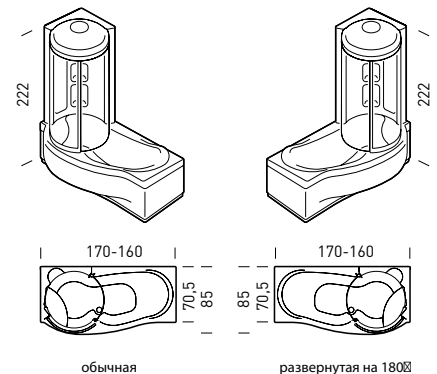

Объем воды
284 180 л. 226 190 л.
(на уровне перелива)

■ по заказу ■ серийно □ отсутствует