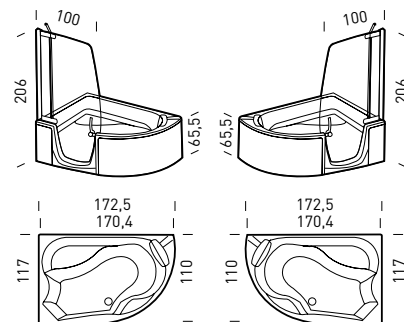

Объем воды 400 л.  
 (на уровне перелива)

■ по заказу ■ серийно □ отсутствует

обычная

развернутая на 180°

**385**

DESIGN

180x80-86 CM

а ел от елко е ево  
 ат ал л тет е к -