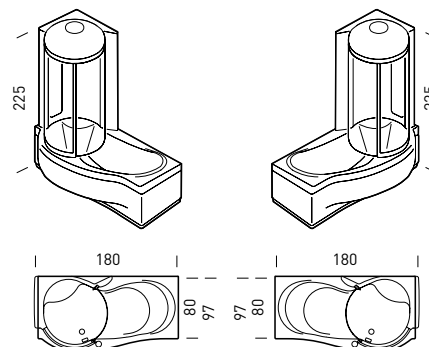

Объем воды 230 л.
(на уровне перелива)

■ по заказу   ■ серийно   □ отсутствует

обычная

развернутая на 180°