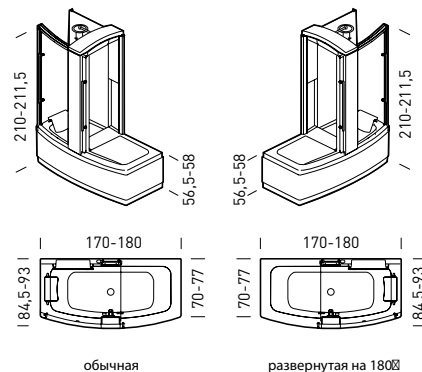

обычная

развернутая на 180°