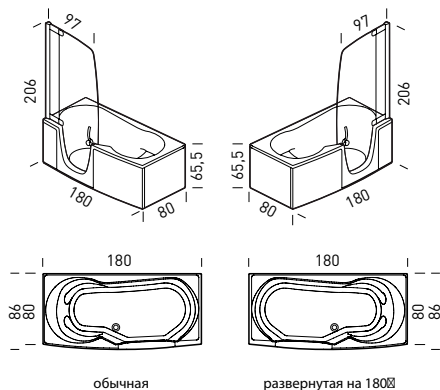

SINTESI 286
180x80-97 см
СТР. 124

250
170x80 см
СТР. 126

252
140x140 см
СТР. 128

257
125x125 см
СТР. 130

258
125x125 см
СТР. 130

383

ENI DESIGN

117x172,5 cm

Объем воды 380 л.
 (на уровне перелива)

■ по заказу ■ серийно □ отсутствует

обычная

развернутая на 180

ARMONYA

ANĖ EĖETTI RĖĖĖA DESIĖN

Ė46Ė Ė546Ė Ė170x70-80 CM

Ė46°Ė ĖĖĖ546°Ė ĖĖĖ170x70-80 CM