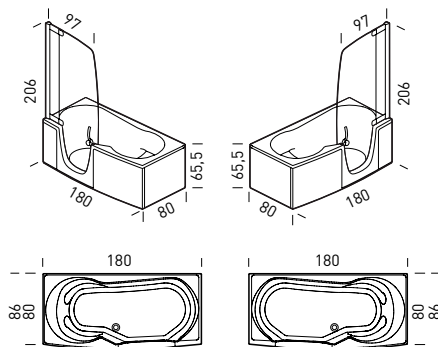

Функции

	и	J	Basic G	E	TOP
Рама					
емное сиденье					
ливная колонна					
Идромассаж (кол. форсунок)		6	6	6	8
Панель управления					
Регулировка интенсивности массажа		ручн.	ручн.	ручн.	ифр.
Датчик уровня					
Автоматическая дезинфекция					
Система Clean					
silence					
Пульт дистанционного управления					
Пульсатор					
Сенсор					
Колонна с ETP					
Настенный поручень					
Clean glass