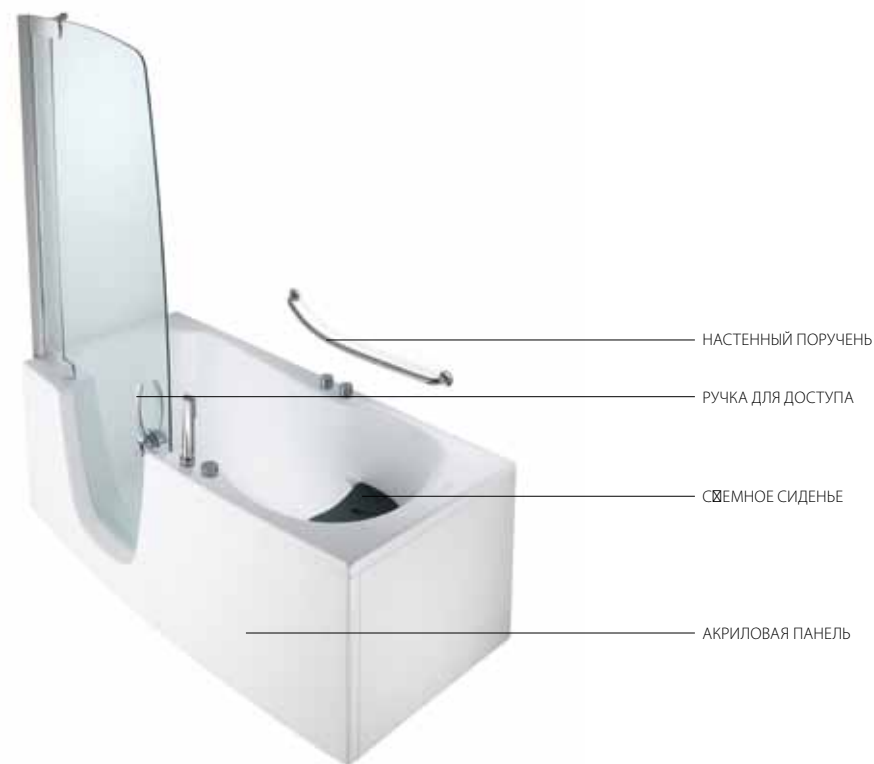

Белый (А) Белый европейский (-)

о олов к

Черный

Функции

	и	J	Basic G	E	TOP
Рама					
емное сиденье					
ливная колонна					
Идромассаж (кол. форсунок)		6	6	6	8
Панель управления					
Регулировка интенсивности массажа		ручн.	ручн.	ручн.	ифр.
Датчик уровня					
Автоматическая дезинфекция					
Система Clean					
silence					
Пульт дистанционного управления					
Пульсатор					
Сенсор					
Колонна с ETP					
Настенный поручень					
Clean glass					