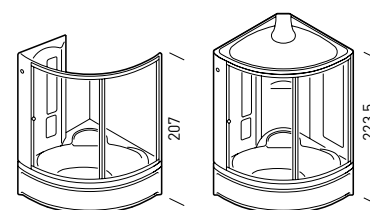

Цвета ва ☒

Белый (А)

РУЧНОЙ ДУШ НА ШТАНГЕ

ЗЕРКАЛО

РАЗДВИЖНАЯ ДВЕРЬ

ГИДРОМАССАЖНАЯ

ФОРСУНКА

ТЕРМОСТАТИЧЕСКИЙ

СМЕСИТЕЛЬ

МАССАЖ СТУПНЕЙ

ПУЛЬТ ДИСТАНЦИОННОГО УПРАВЛЕНИЯ

НАПОЛНИТЕЛЬ ВОДЫ

ПАНЕЛЬ УПРАВЛЕНИЯ

Функции ☒ ☒

	и	Eas	TOP
Рама			
☒ливная колонна			
☒идромассаж (кол. форсунок)		6	6
Панель управления			
Регулировка интенсивности массажа		ручн.	☒ифр.
Датчик уровня			
Автоматическая дезинфекция			
☒истема ☒Clean			
☒silence			
Пульт дистанционного управления			
Пульсатор			

Функции ☒

	257	257M	258R
Ручной душ на штанге			
Термостатический или однорычажный смеситель			
☒ентральный разбрызгиватель душа			
Выбор водного массажа		ручн.	☒ифр.
Водные массажи			
Встроенное сиденье			
Купол			
Дозатор для ароматерапии			
☒иркуляция воздуха			
Удаление накипи			
Паровая баня с регулировкой температуры			
Плафон с подсветкой			
Clean ☒lass			

Объем воды 170 л.
(на уровне перелива)

☒ по заказу
☒ серийно
☐ отсутствует

257

258