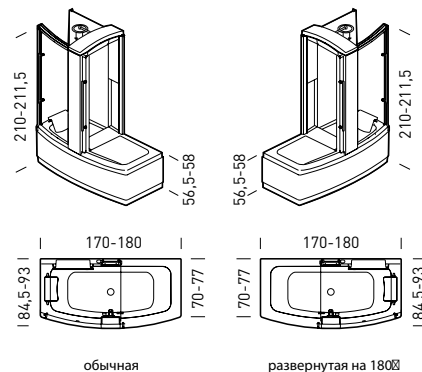

Объем воды

- 01 01 02 02 200 л.
 - 04 04 05 05 242 л.
- (на уровне перелива)

■ по заказу ■ серийно □ отсутствует

SINTESI 226-284

DESIGN I-TALIANO

226 170x70,5-85 CM

284 160x70,5-85 CM

Цвета