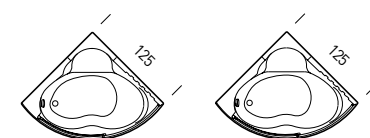

Цвета ва ☒

Белый (А)

РУЧНОЙ ДУШ НА ШТАНГЕ

ЗЕРКАЛО

РАЗДВИЖНАЯ ДВЕРЬ

ГИДРОМАССАЖНАЯ

ФОРСУНКА

ТЕРМОСТАТИЧЕСКИЙ

СМЕСИТЕЛЬ

МАССАЖ СТУПНЕЙ

ПУЛЬТ ДИСТАНЦИОННОГО УПРАВЛЕНИЯ

НАПОЛНИТЕЛЬ ВОДЫ

ПАНЕЛЬ УПРАВЛЕНИЯ

Функции ☒ ☒

	и	Eas	TOP
Рама			
☒ливная колонна			
☒идромассаж (кол. форсунок)		6	6
Панель управления			
Регулировка интенсивности массажа		ручн.	☒ифр.
Датчик уровня			
Автоматическая дезинфекция			
☒истема ☒Clean			
☒silence			
Пульт дистанционного управления			
Пульсатор			

Функции ☒

	257	257M	258R
Ручной душ на штанге			
Термостатический или однорычажный смеситель			
☒ентральный разбрызгиватель душа			
Выбор водного массажа		ручн.	☒ифр.
Водные массажи			
Встроенное сиденье			
Купол			
Дозатор для ароматерапии			
☒иркуляция воздуха			
Удаление накипи			
Паровая баня с регулировкой температуры			
Плафон с подсветкой			
Clean ☒lass			

Объем воды 170 л.
(на уровне перелива)

☒ по заказу
☒ серийно
☐ отсутствует

257

258