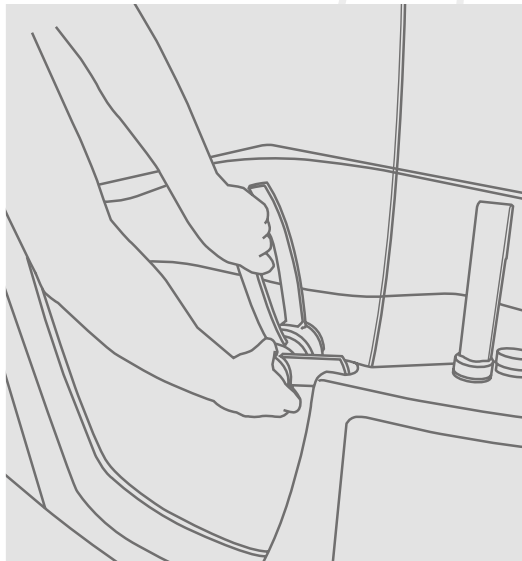

## ДЕН

М м 383 385 м м м с  
 с , с м  
 м м м с м  
 В м 383 с с ,  
 м 385 - с м с с с  
 с м м м  
 м с м м

**ДВЕРЬ ДЛЯ  
ОБЛЕЖЕНА ВОДА'**

Д 1,2 м  
383 385 - 1,2 м с 1,2 м  
1,2 м с 1,2 м, 1,2 м с 1,2 м  
1,2 м с 1,2 м, 1,2 м с 1,2 м  
1,2 м с 1,2 м, 1,2 м с 1,2 м  
1,2 м с 1,2 м, 1,2 м с 1,2 м  
1,2 м с 1,2 м, 1,2 м с 1,2 м