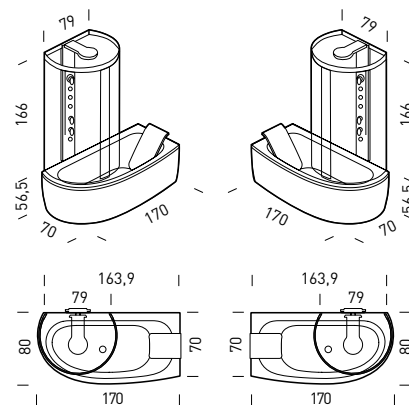

обычная

развернутая на 180☒