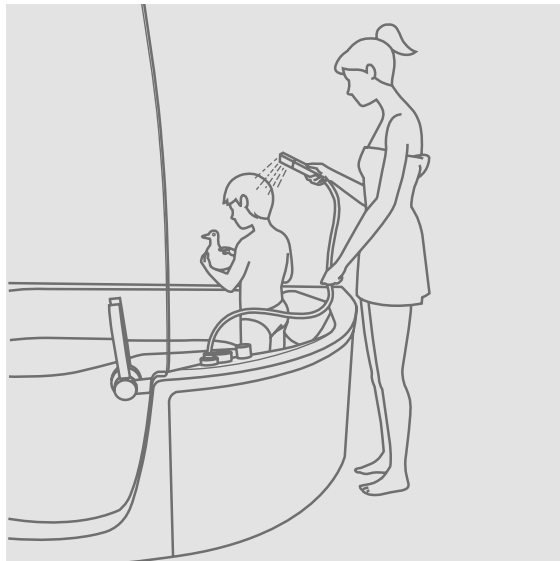

## ДЕН

М м 383 385 м м м с  
 с , с м  
 м м м с м  
 В м 383 с с ,  
 м 385 - с м с с с  
 с м м м  
 м с м м

**ДВЕРЬ ДЛЯ  
ОБЛЕЖЕНА ВОДА'**

Д 1,2 м  
383 385 - 1,2 м с 1,2 м  
1,2 м с 1,2 м, 1,2 м с 1,2 м  
1,2 м с 1,2 м, 1,2 м с 1,2 м  
1,2 м с 1,2 м, 1,2 м с 1,2 м  
1,2 м с 1,2 м, 1,2 м с 1,2 м  
1,2 м с 1,2 м, 1,2 м с 1,2 м