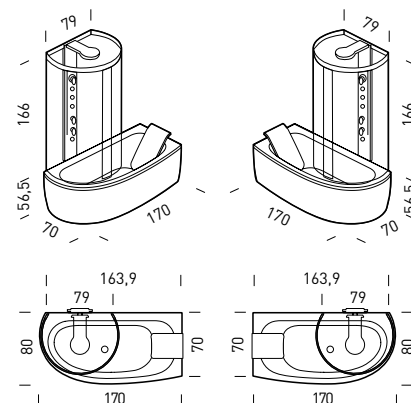

обычная

развернутая на 180°