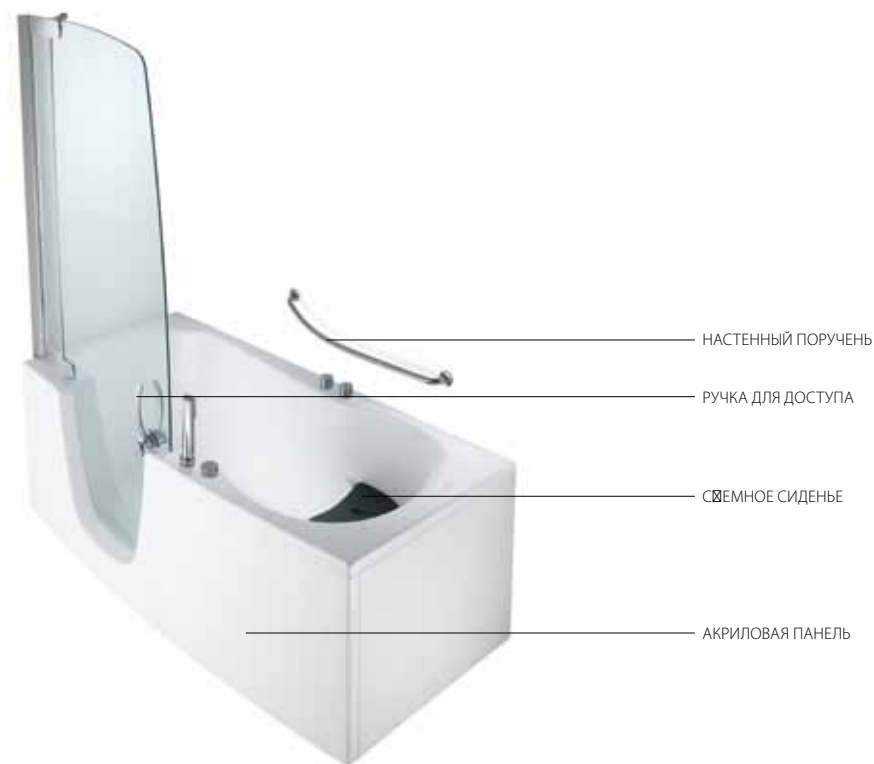

а ел от елко е ево
ат ал л тет е к -

е о ал а о цовка

к лов е а ел

о олов к