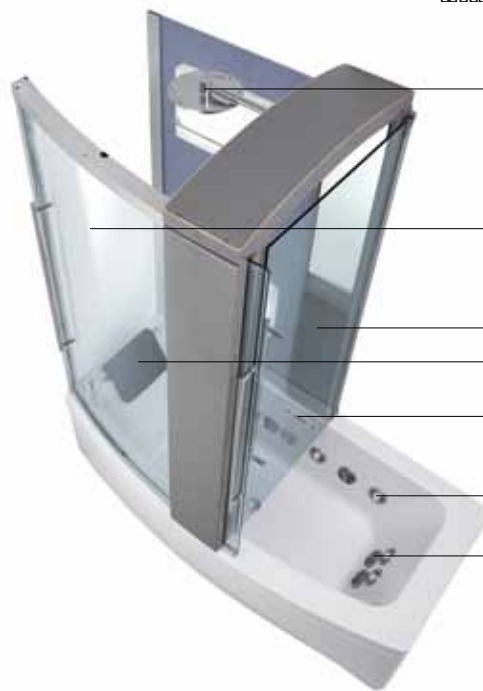

04 04 180x77-93 CM

05 05 180x77-93 CM

Цвета ва

Стекло

Оловко

версия * без подсветки

РАЗБРЫЗГИВАТЕЛЬ ДУША

ПЕРЕДНЯЯ РАЗДВИЖНАЯ ПАНЕЛЬ, НЕ ПРИГОДНАЯ ДЛЯ ДОСТУПА В ВАННУ
ОТКРЫТИЕ МАКСИМУМ 40 СМ