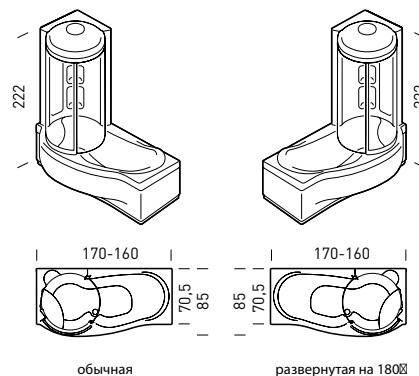

Объем воды
284 180 л. 226 190 л.
(на уровне перелива)

■ по заказу   ■ серийно   □ отсутствует