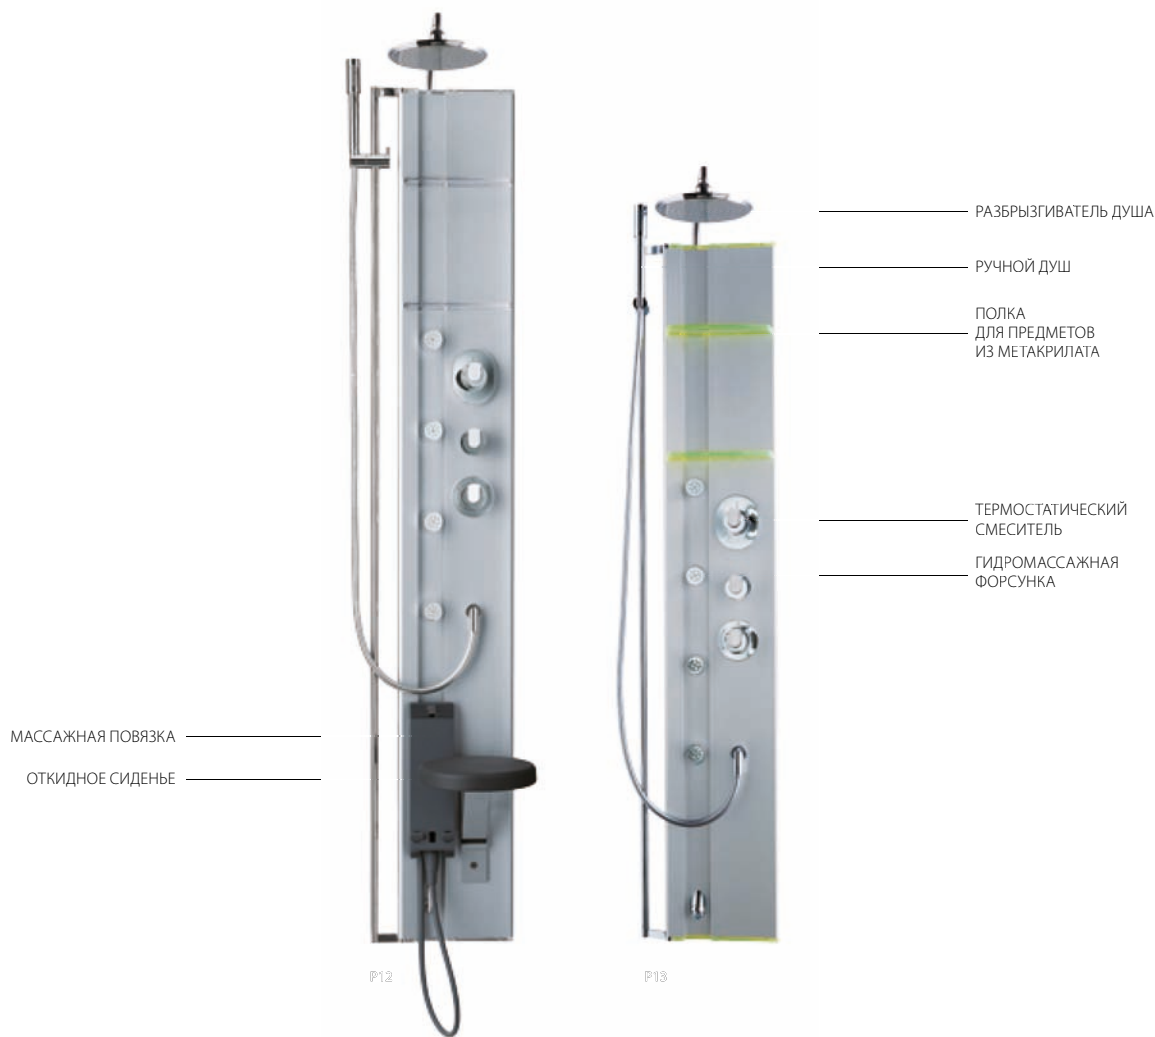

Алюминий (9)

P546

P547

- РАЗБРЫЗГИВАТЕЛЬ ДУША
- РУЧНОЙ ДУШ С РЕГУЛИРОВКОЙ ПО ВЫСОТЕ
- РАСПРЕДЕЛИТЕЛЬ
- МНОГОФУНКЦИОНАЛЬНАЯ ФОРСУНКА
- ТЕРМОСТАТИЧЕСКИЙ СМЕСИТЕЛЬ
- НАПОЛНИТЕЛЬ ВОДЫ ДЛЯ ВАННЫ

Функции

	P546	P547
Оборудованная колонна для душа		
Оборудованная колонна для ванны		
Термостатический или однорычажный смеситель		
Выбор водного массажа	ручн.	ручн.
Вертикальный массаж (кол. форсунок)	4	4
Разбрызгиватель душа		
Ручной душ с регулировкой по высоте		
Наполнитель воды для ванны		

РУЧНОЙ ДУШ

Функции

	P10	P11
Боковая оборудованная колонна		
Угловая оборудованная колонна		
Термостатический смеситель		
Выбор водного массажа	ручн.	ручн.
Вертикальный массаж (кол. форсунок)	5	5
Поворотный разбрызгиватель душа		
Ручной душ		

Алюминий (9)

Функции

	P12	P13
Душ с штангой		
Термостатический или однорычажный смеситель		
Выбор водного массажа	ручн.	ручн.
Вертикальный массаж (кол. форсунок)	4	4
Поворотный разбрызгиватель душа		
Массажная повязка		
Откидное сиденье		
Форсунка для пробы воды		