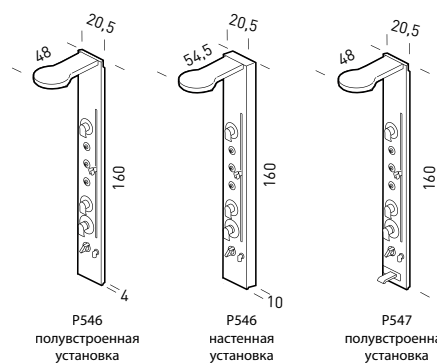

P546
полувстроенная
установка

P546
настенная
установка

P547
полувстроенная
установка