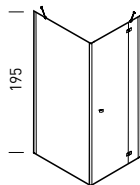

НЕПОДВИЖНАЯ
БОКОВАЯ ПАНЕЛЬ