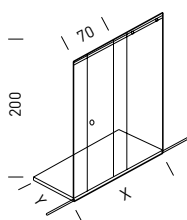

НЕПОДВИЖНАЯ
СТЕНКА И ДВЕРЬ
вариант в нише

РАЗДВИЖНАЯ ДВЕРЬ
И НЕПОДВИЖНЫЕ СТЕКЛА
околостенная версия

РАЗДВИЖНАЯ ДВЕРЬ
И НЕПОДВИЖНЫЕ СТЕКЛА
угловая версия

РАЗДВИЖНАЯ ДВЕРЬ
И НЕПОДВИЖНОЕ СТЕКЛО
вариант в нише

X - Y = Длина и ширина поддона и панелей изменяется с точностью до сантиметра, удовлетворяя любые размерные необходимости: от кабин 80x90 вплоть до 200x120 см (подробную техническую информацию см. в прайс-листе).