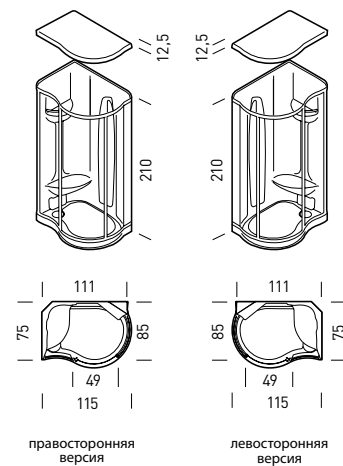

правосторонняя
версия

левосторонняя
версия

■ по заказу ■ серийно □ отсутствует

148 NEXT
LENCI-TALOCCI DESIGN
115x85 cm

Цвета душевой кабины
Акрил

Функции

	148 Базовая	148 Многофункциональная кабина	148 COMFORT	148 EXECUTIVE	148 ELITE
Ручной душ на штанге					
Купол с центральным разбрызгивателем душа					
Термостатический или однорычажный смеситель					
Clean glass					
Оснастка silver					
Выбор водного массажа		ручн.	ручн.	ручн.	цифр.
Водные массажи					
Панель управления					
Дозатор для ароматерапии					
Циркуляция воздуха					
Удаление накипи					
Паровая баня с регулировкой температуры					
Плафон с подсветкой					
Радиоприемник (Acoustic Panel)					
Лимфодренаж					
Контрастный душ					
Stomoeexperience					
Термостат. смесит. и электрон. распределит.					