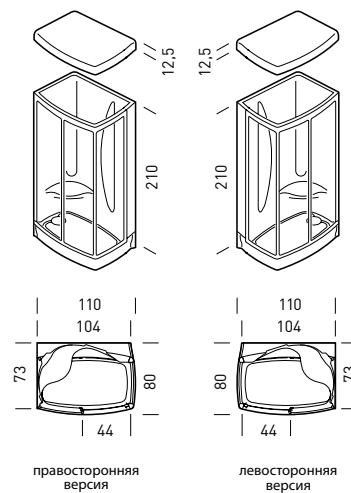

ДВЕРЬ И СТЕНКИ
ИЗ ЗАКАЛЕННОГО СТЕКЛА

ЗЕРКАЛО

МНОГОФУНКЦИОНАЛЬНАЯ
ФОРСУНКА

ВСТРОЕННОЕ СИДЕНЬЕ

МАССАЖ СТУПНЕЙ

ДУШЕВОЙ ПОДДОН
С НЕСКОЛЬКИМ ДНОМ

Функции

	146 Базовая	146 Многофунк- циональная кабина	146 COMFORT	146 EXECUTIVE	146 ELITE
Ручной душ на штанге					
Купол с центральным разбрызгивателем душа					
Термостатический или однорычажный смеситель					
Clean glass					
Оснастка silver					
Выбор водного массажа		ручн.	ручн.	ручн.	цифр.
Водные массажи					
Панель управления					
Дозатор для ароматерапии					
Циркуляция воздуха					
Удаление накипи					
Паровая баня с регулировкой температуры					
Плафон с подсветкой					
Радиоприемник (Acoustic Panel)					
Лимфодренаж					
Контрастный душ					
Stomoeexperience					
Термостат. смесит. и электрон. распределит.					