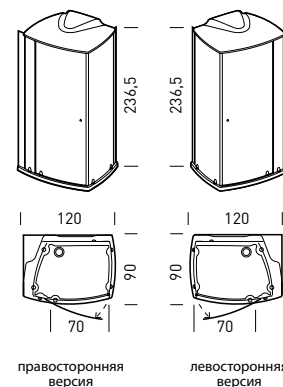

■ по заказу   ■ серийно   □ отсутствует

правосторонняя
версия

левосторонняя
версия