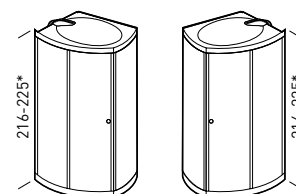

правосторонняя
версия

левосторонняя
версия

* = душевой поддон может быть
высотой 85 мм или 175 мм