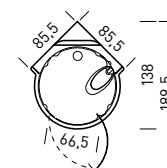

Контрастный душ

Стере радиоприемник (Acoustic Panel)

Сромоехperience

Электронный распределитель

Паровая баня с регулировкой температуры

Низкочастотный сабвуфер

	E02 Многофунк- циональная кабина LIGHT	E02 Многофунк- циональная кабина	E02 Многофунк- ональная кабина LIGHT с паровой баней	E02 Многофунк- ональная кабина с паровой баней
Ручной душ				
Купол с центральным разбрызгивателем душа				
Термостатический смеситель				
Вертикальный массаж				
Clean glass				
Выбор водного массажа	ручн.	ручн.	ручн.	цифр.
Панель управления				
Плафон с подсветкой				
Дозатор для ароматерапии				
Съемное сиденье из метакрилата				
Поворотное сиденье				
Контрастный душ				
Стере радиоприемник (Acoustic Panel)				
Сромоехperience				
Электронный распределитель				
Паровая баня с регулировкой температуры				
Низкочастотный сабвуфер				