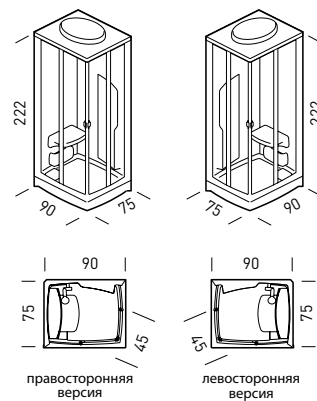

Функции

	154 Базовая	154 Многофункциональная	154 COMFORT
Ручной душ на штанге			
Купол			
Термостатический или однорычажный смеситель			
Оснастка silver			
Центральный разбрызгиватель душа			
Clean glass			
Выбор водного массажа		ручн.	ручн.
Водные массажи			
Панель управления			
Дозатор для ароматерапии			
Циркуляция воздуха			
Удаление накипи			
Паровая баня с регулировкой температуры			
Плафон с подсветкой			

■ по заказу   ■ серийно   □ отсутствует