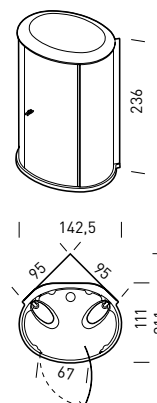

■ по заказу   ■ серийно   □ отсутствует