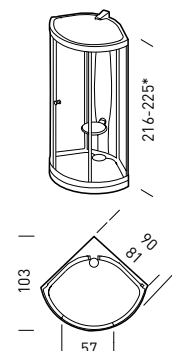

Функции

	156 БАЗОВАЯ	156 Многофункциональная кабина LIGHT	156 Многофункциональная кабина	156 COMFORT LIGHT	156 COMFORT
Ручной душ					
Центральный разбрызгиватель душа					
Купол					
Термостатический или однорычажный смеситель					
Clean glass					
Выбор водного массажа		ручн.	ручн.	ручн.	ручн.
Вертикальный массаж					
Форсунка для пробы воды					
Массажная повязка					
Откидное сиденье					
Съемное сиденье из метакрилата					
Панель управления					
Дозатор для ароматерапии					
Циркуляция воздуха					
Удаление накипи					
Паровая баня с регулировкой температуры					
Паровая баня					
Плафон с подсветкой