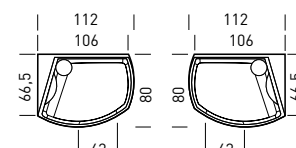

правосторонняя
версия

левосторонняя
версия

* = душевой поддон может быть
высотой 85 мм или 175 мм