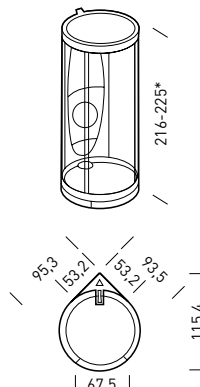

Функции

	155 БАЗОВАЯ	155 Многофункциональная кабина LIGHT	155 Многофункциональная кабина	155 COMFORT LIGHT	155 COMFORT	155 EXECUTIVE
Ручной душ						
Центральный разбрызгиватель душа						
Купол						
Термостатический или однорычажный смеситель						
Clean glass						
Выбор водного массажа		ручн.	ручн.	ручн.	ручн.	цифр.
Вертикальный массаж						
Форсунка для пробы воды						
Массажная повязка						
Откидное сиденье						
Съемное сиденье из метакрилата						
Панель управления						
Дозатор для ароматерапии						
Циркуляция воздуха						
Удаление накипи						
Паровая баня с регулировкой температуры						
Паровая баня						
Плафон с подсветкой						
Контрастный душ						
Радиоприемник (Acoustic Panel)						
Лимфодренаж