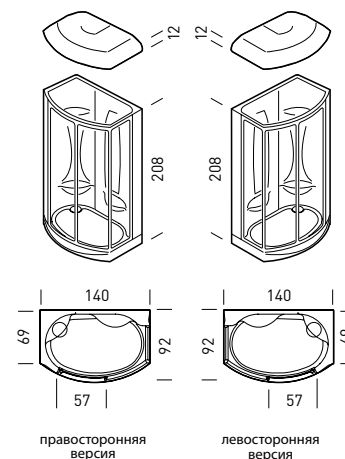

Функции

	140 Базовая	140 Многофункциональная кабина	140 EXECUTIVE	140 ELITE
Ручной душ на штанге				
Купол с центральным разбрызгивателем душа				
Термостатический или однорычажный смеситель				
Clean glass				
Оснастка silver				
Выбор водного массажа		ручн.	ручн.	цифр.
Водные массажи				
Панель управления				
Дозатор для ароматерапии				
Циркуляция воздуха				
Удаление накипи				
Паровая баня с регулировкой температуры				
Плафон с подсветкой				
Радиоприемник (Acoustic Panel)				
Лимфодренаж				
Контрастный душ				
Stomoeperience				
Термостат. смесит. и электрон. распределит.