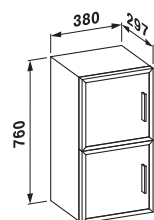

Средний шкафчик, 2 дверцы из прочного стекла, 2 стеклянные полки. Ручки и рама - металлические, цвет - алюминий. Представлен с дверцами .550, .553, .555 и .556

Корпус
47890.1/2* Лакированный, белый
47891.1/2* Лакированный, черный
47892.1/2* Лакированный, красный
47893.1/2* Отделка алюминий
47894.1/2* Шпон светлого дуба