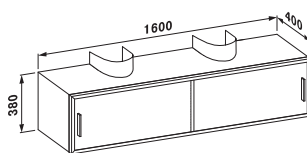

Шкафчик под раковину **81443.9**, 2 раздвижные дверцы** из прочного стекла, 2 стеклянные полки. Ручки, декорированный элемент для сифона и рама - металлические, цвет - алюминий. Представлен с дверцами .550, .551, .552, .553, .554, .555 и .556

Корпус
47590.1 Лакированный, белый
47591.1 Лакированный, черный
47592.1 Лакированный, красный
47593.1 Отделка алюминий
47594.1 Шпон светлого дуба

Не подходит для раковины с 3 отверстиями для смесителя