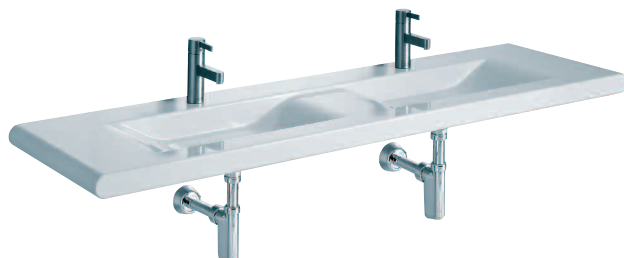

89543.6.*
Полотенцедержатель
для раковины 685x450 мм