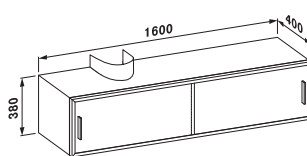

Шкафчик под раковину **81443.7**, асимметричный, левый, 2 раздвижные дверцы** из прочного стекла, 2 стеклянные полки. Ручки, декорированный элемент для сифона и рама - металлические, цвет - алюминий. Представлен с дверцами .550, .551, .552, .553, .554, .555 и .556

Корпус
47580.1 Лакированный, белый
47581.1 Лакированный, черный
47582.1 Лакированный, красный
47583.1 Отделка алюминий
47584.1 Шпон светлого дуба

Не подходит для раковины с 3 отверстиями для смесителя