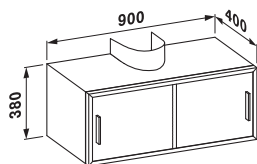

Шкафчик под раковину **81443.7**, 2 раздвижные дверцы** из прочного стекла, 2 стеклянные полки. Ручки, декорированный элемент для сифона и рама - металлические, цвет - алюминий. Представлен с дверцами .550, .551, .552, .553, .554, .555 и .556

Корпус
47290.3 Лакированный, белый
47291.3 Лакированный, черный
47292.3 Лакированный, красный
47293.3 Отделка алюминий
47294.3 Шпон светлого дуба

Не подходит для раковины с 3 отверстиями для смесителя