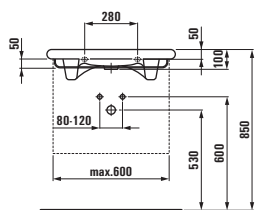

81443.7 ○/●/●●●
Раковина, без отверстия
для перелива

81443.9 ○/●/●●●
Раковина, без отверстия
для перелива

89543.6.*
Полотенцедержатель
для раковины 685x450 мм

89543.7.*
Полотенцедержатель
для раковины 985x480 мм