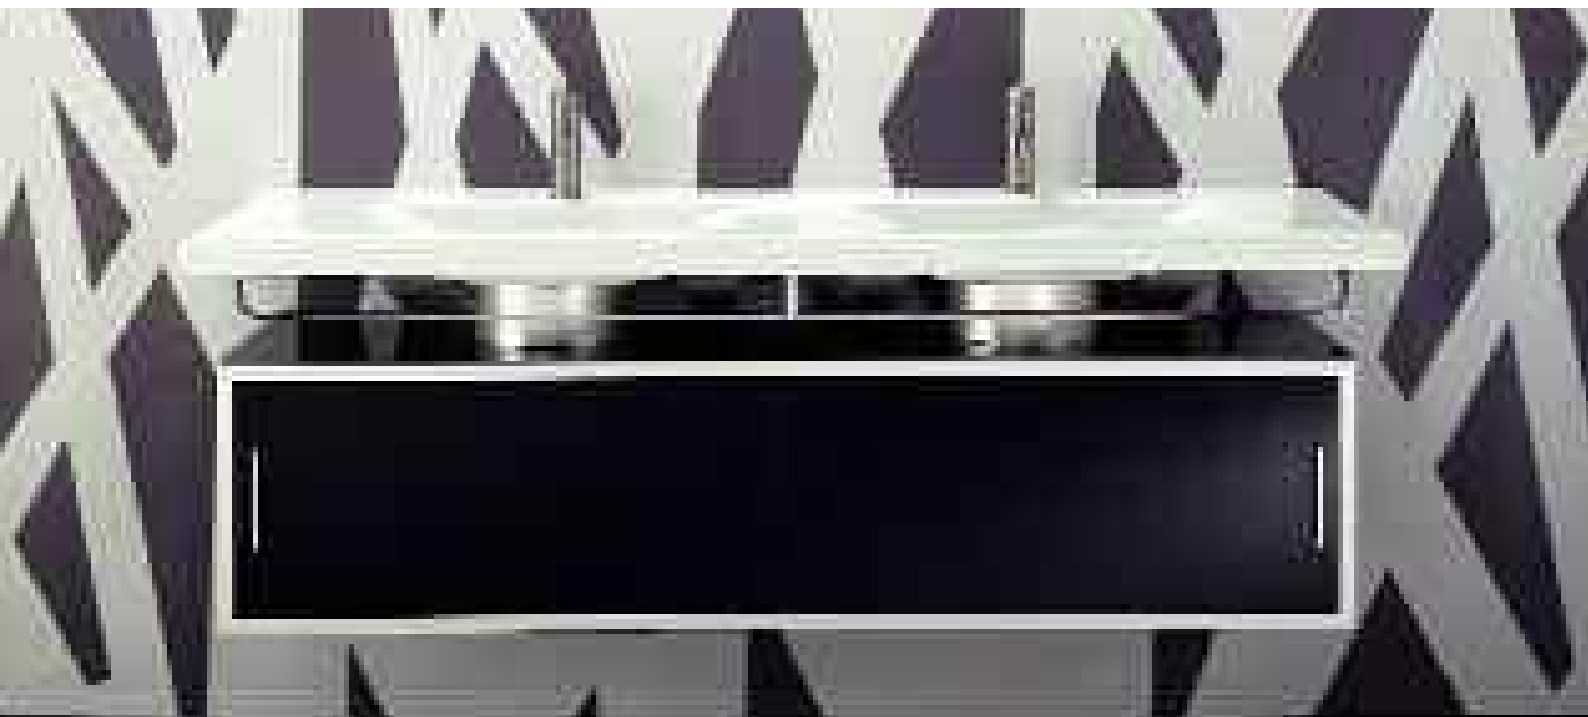

LAUFEN

bathrooms

living style

Современные классические раковины: living style. Конструкция отличается минимальной высотой и по-настоящему элегантна.

Обтекаемая форма, отсутствие слива-перелива, все габариты идеально выверены. В качестве дополнения предлагаются зеркало, светильник, полотенцедержатель.