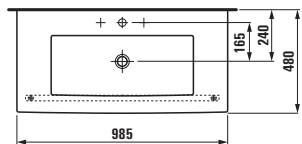

81443.9 ○/●/●●●
Раковина, без отверстия
для перелива