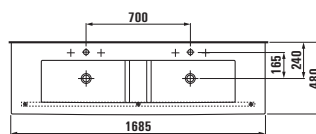

89543.6.*
Полотенцедержатель
для раковины 685x450 мм