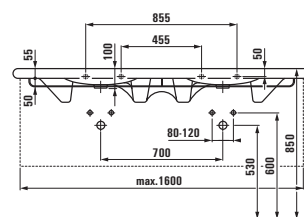

89543.6.*
Полотенцедержатель
для раковины 685x450 мм