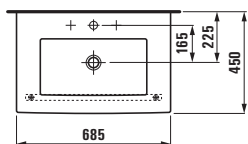

Раковина, уменьшенная до разумных пределов: самая маленькая раковина в серии living style с хромированным полотенцедержателем или без него.

LIVING STYLE

81443.5 ○/●/●●●
Раковина, без отверстия
для перелива