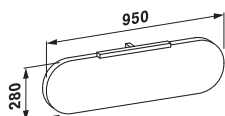

Зеркало, стекло/металл, цвет – алюминий

46149.3 Без подсветки
46151.3 С подсветкой 230V/8W, IP44