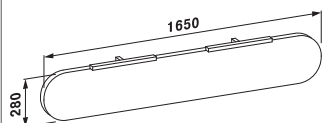

Зеркало, стекло/металл, цвет – алюминий

46149.5 Без подсветки
46151.5 С подсветкой 230V/8W, IP44