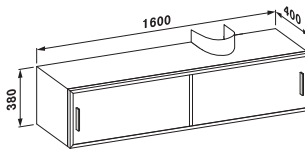

Шкафчик под раковину **81443.7**, асимметричный, правый, 2 раздвижные дверцы** из прочного стекла, 2 стеклянные полки. Ручки, декорированный элемент для сифона и рама - металлические, цвет - алюминий. Представлен с дверцами .550, .551, .552, .553, .554, .555 и .556

Корпус
47580.2 Лакированный, белый
47581.2 Лакированный, черный
47582.2 Лакированный, красный
47583.2 Отделка алюминий
47584.2 Шпон светлого дуба

Не подходит для раковины с 3 отверстиями для смесителя