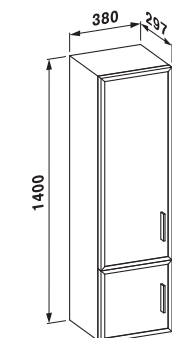

Высокий шкафчик, 2 дверцы из прочного стекла, 2 стеклянные полки. Ручки и рама - металлические, цвет - алюминий. Представлен с дверцами .550, .553, .555 и .556

Корпус
47990.1/2* Лакированный, белый
47991.1/2* Лакированный, черный
47992.1/2* Лакированный, красный
47993.1/2* Отделка алюминий
47994.1/2* Шпон светлого дуба