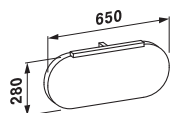

Зеркало, стекло/металл, цвет – алюминий

46149.1 Без подсветки
46151.1 С подсветкой 230V/8W, IP44