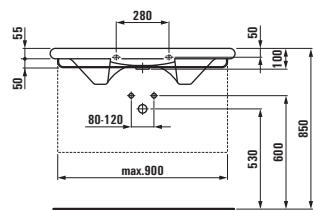

81443.9 ○/●/●●●
Раковина, без отверстия
для перелива