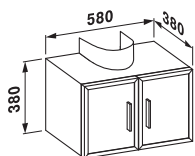

LIVING STYLE

Шкафчик под раковину **81443.5**, 2 дверцы из прочного стекла. Ручки, декорированный элемент для сифона и рама - металлические, цвет - алюминий. Представлен с дверцами .550, .553, .555 и .556

Корпус
47090.3 Лакированный, белый
47091.3 Лакированный, черный
47092.3 Лакированный, красный
47093.3 Отделка алюминий
47094.3 Шпон светлого дуба

Не подходит для раковины с 3 отверстиями для смесителя